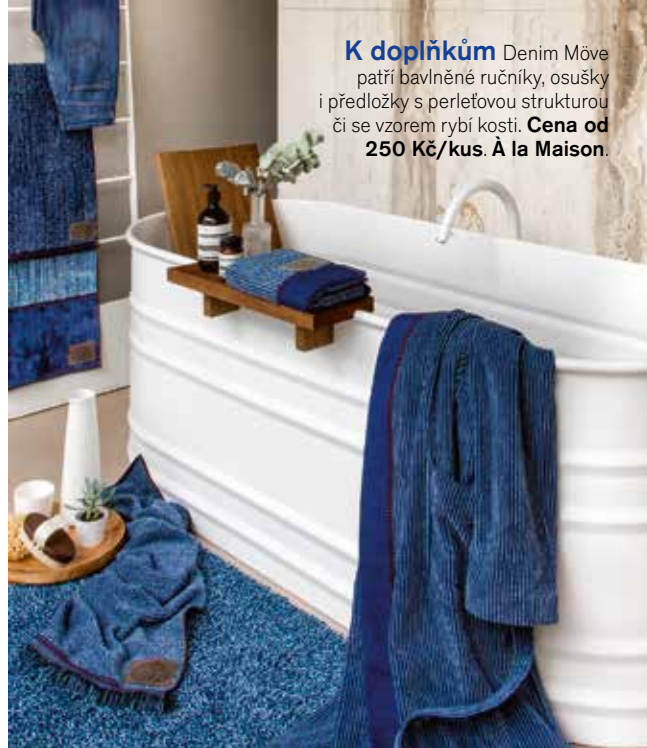

Nástěnné hodiny Marble Time
Wall Clock značky Zuiver jsou vyrobeny
z mramoru. **Cena 2 178 Kč. MyShop.**

K doplňkům Denim Móve patří bavlněné ručníky, osušky i předložky s perleťovou strukturou či se vzorem rybí kosti. **Cena od 250 Kč/kus. À la Maison.**

→ **Pohodlný ušák**

Country Side s rámem z gumovníkového dřeva je potažen kvalitní kůží. **Cena 38 999 Kč. Kare-shop.**