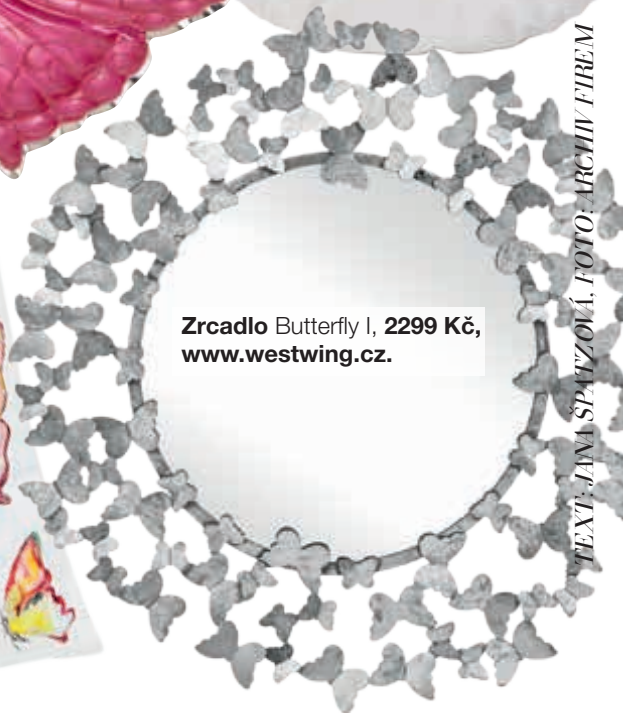

Servírovací talíř Butterfly je zdobený barevným smaltem, **7300 Kč**, www.alamaison.cz.

Polštář Butterfly, **799 Kč**, www.westwing.cz.

Lakovaný rámeček, **499 Kč**, www.zarahome.com.

Dekorativní polštářek, **299 Kč**, www.zarahome.com.