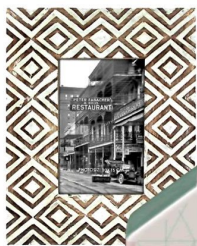

Tip
Symetrické potisky a vzory na doplňcích do bytu dodají interiéru určitou uspořádanost, která patří mezi současné trendy.

ORANGE
Designové hodiny
(Apropos, 1202 Kč)

Síla GEOMETRIE

VNESTE DO SVÉHO BYTU ŘÁD – POMOCÍ PRAVIDELNÝCH LINEK A TVARŮ.

PRAVIDLA
Rámeček na fotografii
(Apropos, 446 Kč)

SKANDINÁVIE
Dekoratívni domeček
(Nordicday.cz, 454 Kč)

SOUHRA
Polstrovaná židle
(Kare Design, 4610 Kč)

KOVOVÁ
Stolní lampa
(Apropos, 1717 Kč)

FLUFFY
Polštář s potiskem (všechny na Westwing.cz, info o ceně v obchodě)