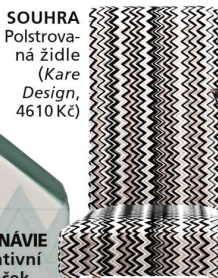

Tip
Symetrické potisky a vzory na doplňcích do bytu dodají interiéru určitou uspořádanost, která patří mezi současné trendy.

ORANGE
Designové hodiny
(Apropos, 1202 Kč)

Síla GEOMETRIE

VNESTE DO SVÉHO BYTU ŘÁD – POMOCÍ PRAVIDELNÝCH LINEK A TVARŮ.

PRAVIDLA
Rámeček na fotografii
(Apropos, 446 Kč)

SKANDINÁVIE
Dekoratívni domeček
(Nordicday.cz, 454 Kč)

SOUHRA
Polstrovaná židle
(Kare Design, 4610 Kč)

KOVOVÁ
Stolní lampa
(Apropos, 1717 Kč)

FLUFFY
Polštář s potiskem (všechny na Westwing.cz, info o ceně v obchodě)