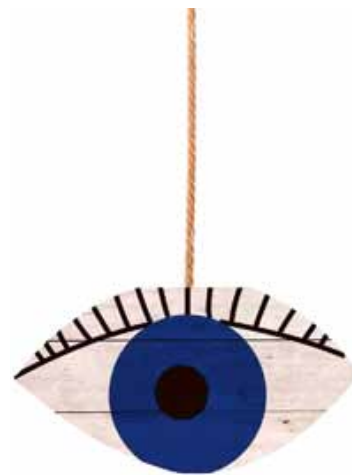

INSPIRACE

Kameninová váza **Cactus Green** (Madam Stoltz), výška 21 cm, Ø 13 cm, cena 589 Kč, WWW.DARIOS.CZ

Vonné mýdlo **Farah** (Aquanova), hmotnost 60 g, cena 249 Kč, WWW.COCLEA.CZ

Stolička **Centro** (OK Design), kov a plast, Ø 42 cm, výška 42 cm, cena 5 660 Kč, WWW.OKDESIGN.BIZ

Slaměný koš z mořské trávy (Madam Stoltz), Ø 32 a 40 cm, cena od 2 413 Kč, WWW.BELLAROSE.CZ

S VÁŠNÍ FRIDY KAHLO

Geniální malířka ve své tvorbě vycházela z původní mexické kultury, kterou kombinovala s prvky symbolismu, realismu i surrealismu. Její strhující životní příběh plný bolesti i lásky zachytil film *Frida*, jehož barvitost inspiruje dál...

PŘIPRAVILA: JANA POLOMOVÁ, FOTO: ARCHIV

Nástěnná dekorace **Viva La Vida Green**, 40 × 60 cm, cena 1 349 Kč, WWW.WESTWING.CZ

Nástěnná dekorace **Eye Blue**, borovicové dřevo a juta, 40 × 25 cm, délka provázku 85 cm, cena 1 149 Kč, WWW.WESTWING.CZ

Obal na květináč **Mandala Garden**, polyester, Ø 17 a 19 cm, cena 1 149 Kč, WWW.WESTWING.CZ

Ručně vyrobený potah na polštář z kolekce Frida Kahlo (Ian Snow), 45 × 45 cm, cena 880 Kč, WWW.IANSNOW.COM

Židle **Wishbone CH24** (Carl Hansen & Son), masivní dřevo a papírový provaz, 55 × 51 × 75 cm, cena od 25 003 Kč, WWW.STOCKIST.CZ