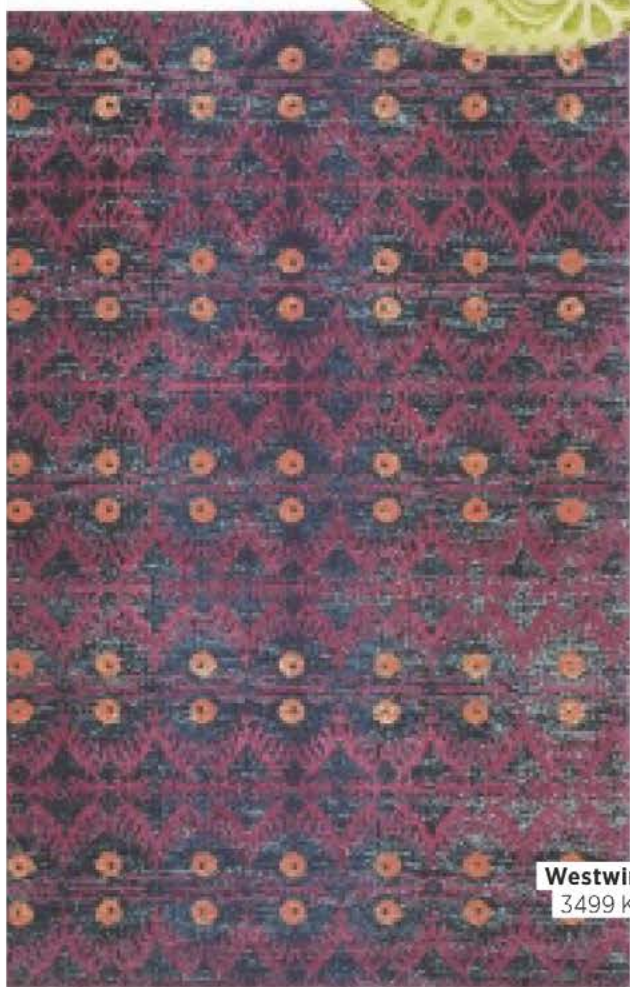

## LETNÍ ORIENT EXPRES

*Výrazné barvy, přírodní materiály, netradiční kombinace. Vnesete do svého domova více exotiky.*

Anthropologie.com,  
8 liber

Le Patio,  
250 Kč/ks

Westwing,  
3499 Kč

Globe-Trotter,  
2160 eur