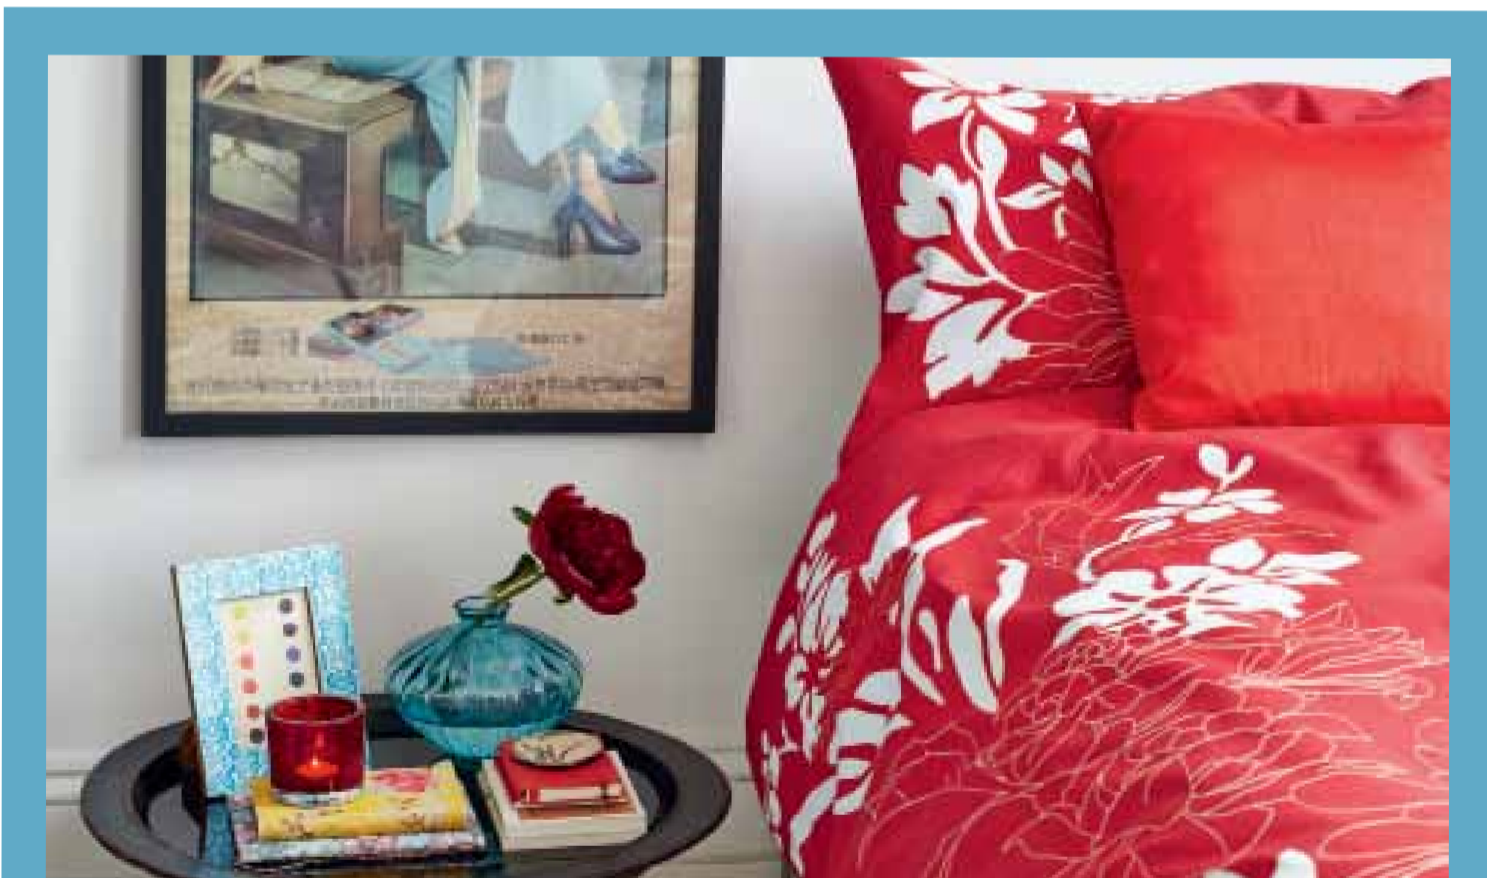

ABY BYLO DOMA HEZKY

Prostít jídelní stůl stylově, není jen tak... Tato inspirace je sice z dalekých krajů, ale své kouzlo rozhodně má. Všechno nádobí je keramické s originální glazurou. Ceny od 24,90 Kč (sklenice) do 129,90 Kč (váza). I ložnici si můžete stylově vyladit – výrazné povlečení na jednolůžko ze 100% bavlny zahřeje a potěší zároveň. Stojí 369 Kč, váza 129,90 Kč, rámeček 209 Kč a svícen 49,90 Kč. Vše je z nové kolekce F&F Home, více produktů a seznam prodejen najdete na www.ffmoda.com/cz.